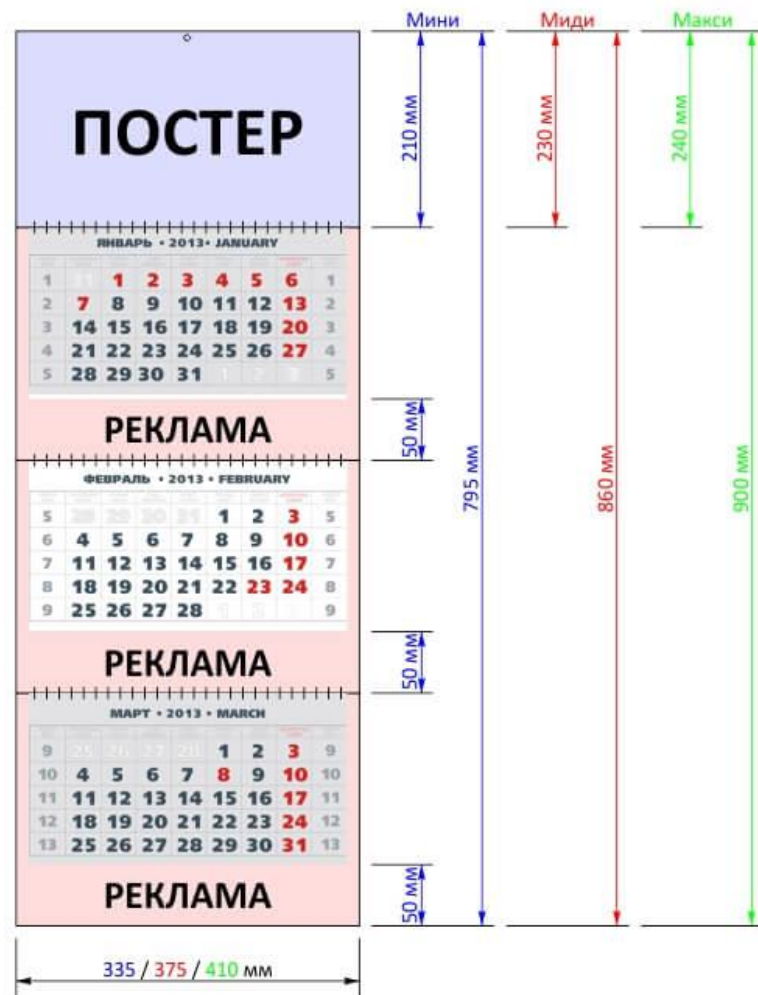

## Виды и размеры типовых квартальных календарей на трех пружинах.

Квартальный календарь на трех пружинах  
 без информационных полей

Квартальный календарь на трех пружинах  
 с одним информационным полем

Квартальный календарь на трех пружинах  
 с тремя информационными и боковыми полями

Квартальный календарь на трех пружинах  
 с тремя информационными полями