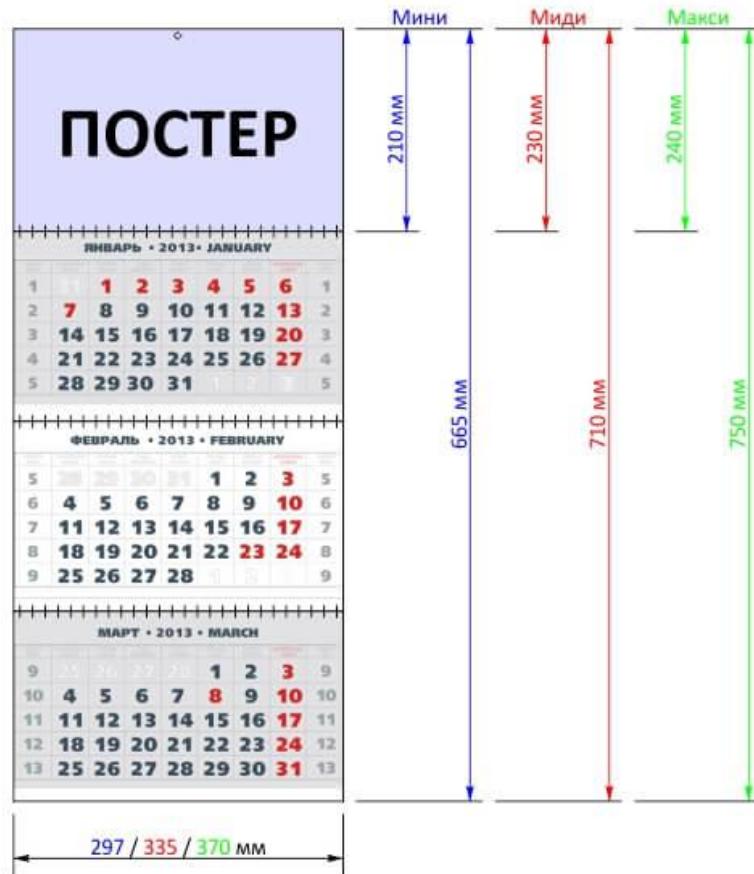

## Виды и размеры типовых квартальных календарей на трех пружинах.

Квартальный календарь на трех пружинах  
 без информационных полей

Квартальный календарь на трех пружинах  
 с одним информационным полем

Квартальный календарь на трех пружинах  
 с тремя информационными и боковыми полями

Квартальный календарь на трех пружинах  
 с тремя информационными полями